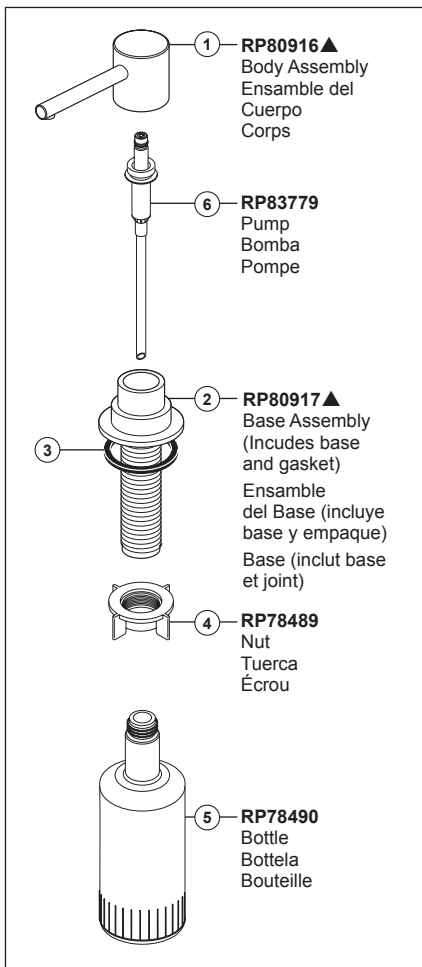

**1** **RP80916▲**  
Body Assembly  
Ensamble del  
Cuerpo  
Corps

**6** **RP83779**  
Pump  
Bomba  
Pompe

**2** **RP80917▲**  
Base Assembly  
(Includes base  
and gasket)  
Ensamble  
del Base (incluye  
base y empaque)  
Base (includ base  
et joint)

**4** **RP78489**  
Nut  
Tuerca  
Écrou

**5** **RP78490**  
Bottle  
Botella  
Bouteille

**RP79275▲**  
Dispenser Assembly  
(Accessory order only)  
Ensamble del Dispensador  
(Orden de accesorio solamente)  
Distributeur  
(livrable séparément seulement)

**RP30395**  
Vented Funnel  
(Accessory Order Only)  
Embudo  
(Orden de accesorio solamente)  
Entonnoir  
(Livrable séparément seulement)

**RP6092**  
Nuts & Washers  
Tuercas y Arandelas  
Écrous et Rondelles

**RP71451▲**  
Optional 10" Escutcheon with 8" Centers,  
Mounting Screws and gasket (not included)  
Chapa opcional de 10" de 8" centros, Tornillos  
para la Instalación y Empaque  
(no incluido)  
Plaque de finition facultative de 10 po pour 8  
po centres, vis de montage, écrous, rondelles  
et joint (non inclus)