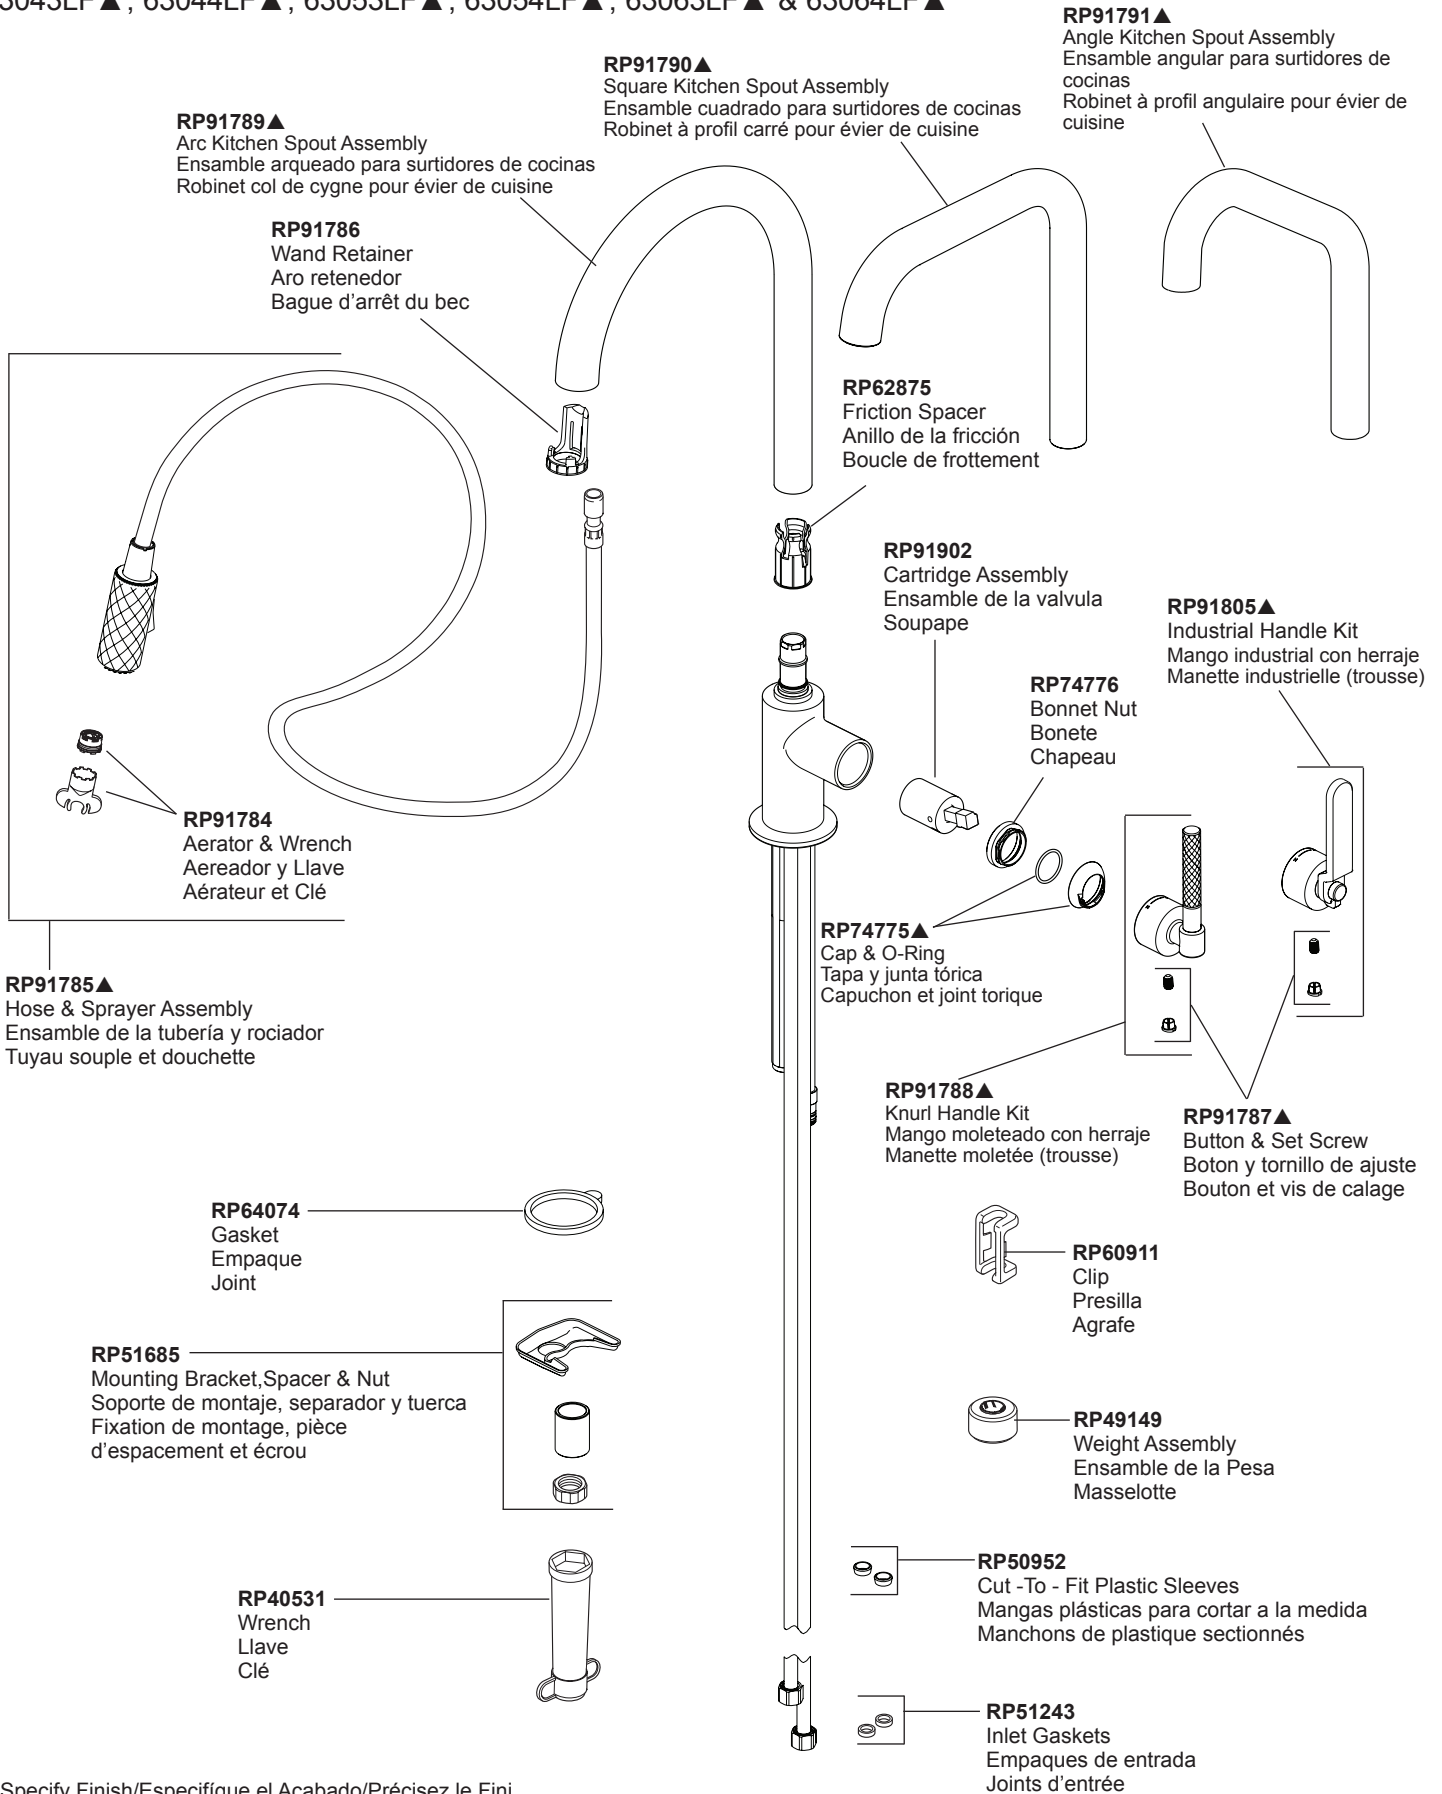

LITZE™

Models/Modelos/Modèles

63043LF▲, 63044LF▲, 63053LF▲, 63054LF▲, 63063LF▲ & 63064LF▲

▲Specify Finish/Especifíque el Acabado/Précisez le Fini